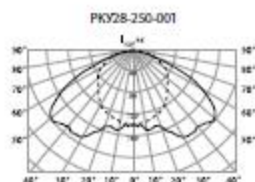

Светильник консольный Серия 28

Напряжение	220 ± 10% В
Номинальная частота	50 Гц
Коэффициент мощности	не менее 0,95
Класс защиты от поражения электрическим током	I
Климатическое исполнение	УХЛ1, У1
Габаритные размеры (LxВxН)	см. модификации
Максимальное сечение кабеля	4,0 мм²

ОПИСАНИЕ СВЕТИЛЬНИКА

Освещение улиц и дорог с высокой, средней и слабой интенсивностью движения транспорта, железнодорожных платформ и станций, мостов, территорий дворов, школ

ТУ 3461-008-05014352-2007

ПРЕИМУЩЕСТВА

- Корпус: стальной с порошковым покрытием, устойчивый к агрессивной среде
- Отражатель: алюминиевый с высоким коэффициентом отражения
- Ударопрочное защитное стекло: светостабилизированный полиметилметакрилат (мод. 001) или силикатное закаленное (мод. 003), сохраняет коэффициент пропускания с течением времени
- Соответствует российским стандартам
- Соответствует европейским нормам электромагнитной совместимости
- Виброустойчивый

ЧЕРТЕЖ

КСС