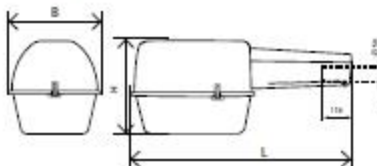

Светильник консольный Серия 28

Напряжение	220 ± 10% В
Номинальная частота	50 Гц
Коэффициент мощности	не менее 0,95
Класс защиты от поражения электрическим током	I
Климатическое исполнение	УХЛ1, У1
Габаритные размеры (LxВxН)	см. модификации
Максимальное сечение кабеля	4,0 мм²

ОПИСАНИЕ СВЕТИЛЬНИКА

Освещение улиц и дорог с высокой, средней и слабой интенсивностью движения транспорта, железнодорожных платформ и станций, мостов, территорий дворов, школ

ТУ 3461-008-05014352-2007

ПРЕИМУЩЕСТВА

- Корпус: стальной с порошковым покрытием, устойчивый к агрессивной среде
- Отражатель: алюминиевый с высоким коэффициентом отражения
- Ударопрочное защитное стекло: светостабилизированный полиметилметакрилат (мод. 001) или силикатное закаленное (мод. 003), сохраняет коэффициент пропускания с течением времени
- Соответствует российским стандартам
- Соответствует европейским нормам электромагнитной совместимости
- Виброустойчивый

ЧЕРТЕЖ

КСС